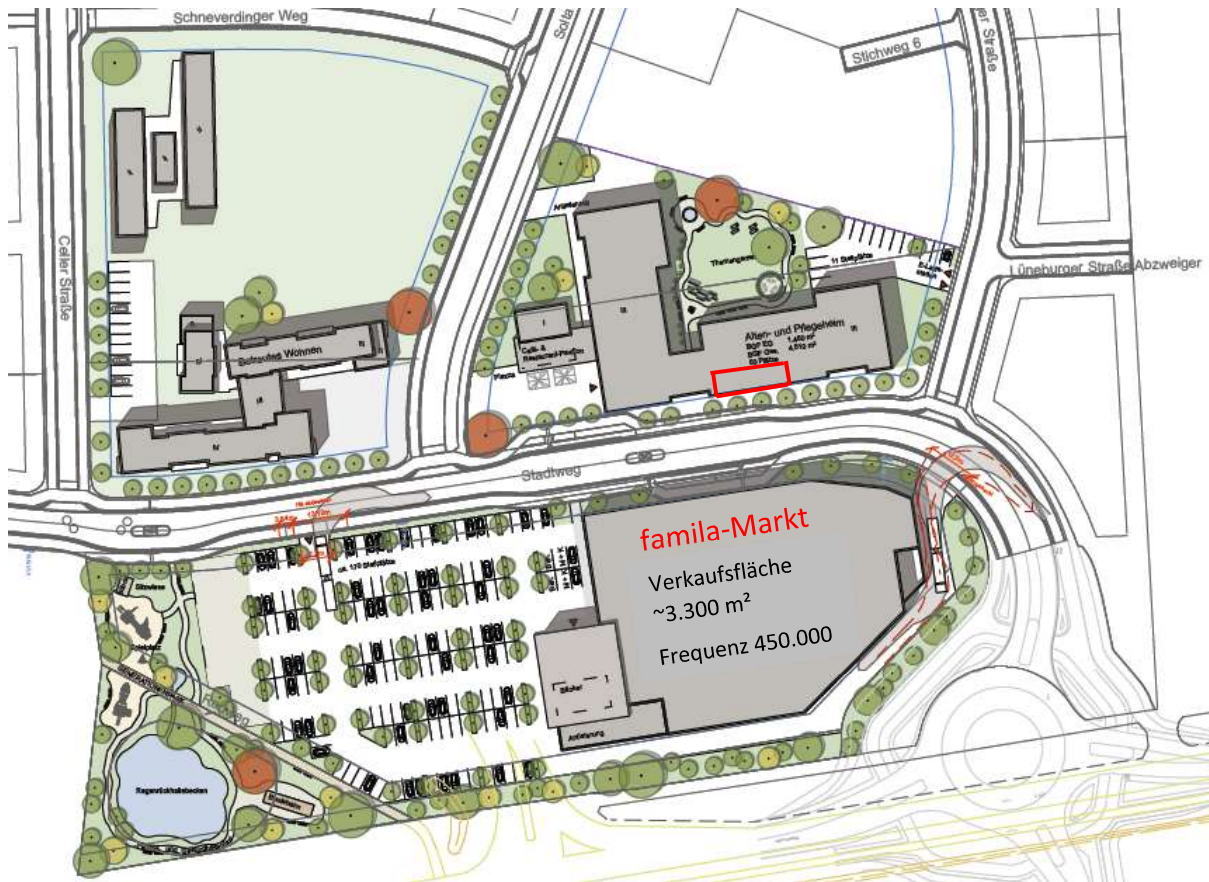

Zu Vermieten

Gewerbefläche – in hoch frequentierter Lage

Direkt neben einem familia-Neubau

Altenpflegeheim in Stade-Riensförde

Eckdaten

Standort:	21684 Stade, Stadtweg 117	
Fläche:	bis zu 230 m², Teilfläche möglich	
Etage:	EG, rot markierter Bereich	
Zustand:	Erstbezug, individuelle Ausstattung nach Absprache	
Objekt:	Altenpflegeheim mit 80 festen und 30 Tagespflegeplätzen, Küchen- und Cafébetreiber mit öffentlichen Angeboten	
Lage:	Direkt im Ortsteil Stade-Riensförde, direkt gegenüber des in 2017 neu entstehenden familia-Verbrauchermarktes mit 3.300 m² Verkaufsfläche und einer Kundenfrequenz von 450.000 Kunden p.a.	
Miete:	Preis je nach Ausstattung und Flächengröße	
Investor:	APH Stade, ein Projekt der Rahlfs Immobilien GmbH	
Bezugstermin:	Jan./Feb. 2018	
Ansprechpartner:	Helge Grefrath,	André Steffens
	Tel.: 0176 / 55 40 89 90	0163 / 785 18 17

Mikrostandort: Der Stadtteil Riensförde liegt verkehrsgünstig nahe der neuen Südumgehung K 30, die direkt ins CFK Valley und zum Airbus- Werk führt, wo tausende Menschen arbeiten. Die Entfernung zur Innenstadt und zum Bahnhof, wo Metronom und SBahn nach Hamburg fahren, beträgt nur wenige Kilometer. Buslinien sind vorhanden, Schulen liegen in unmittelbarer Nähe.

Im Stadtteil Riensförde werden sich zusätzlich über 2.000 Menschen neu ansiedeln.

Lageplan:

Haben wir Ihr Interesse geweckt?

Für weitere Auskünfte rufen Sie uns direkt an oder schreiben Sie uns eine Email.
Wir stellen Ihnen gern Detailinformationen nach Ihrem Bedarf zusammen.