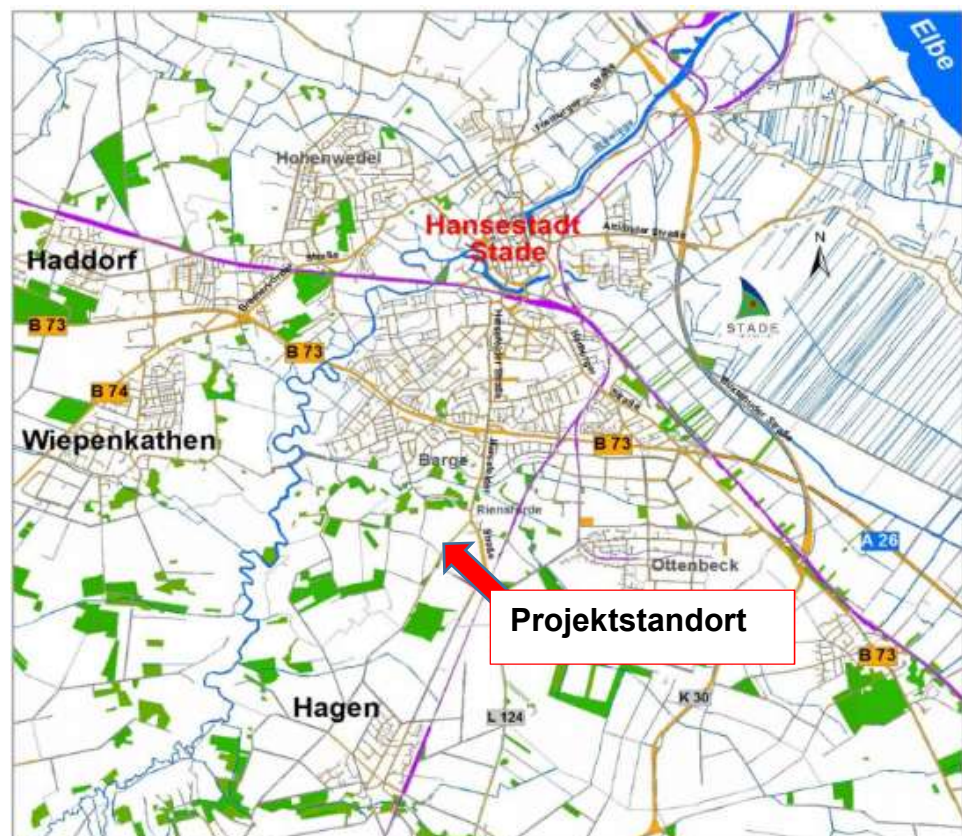

Zu Vermieten

Gewerbefläche – in hoch frequentierter Lage

Direkt neben einem familia-Neubau

Altenpflegeheim in Stade-Riensförde

Eckdaten

Standort:	21684 Stade, Stadtweg 117	
Fläche:	bis zu 230 m², Teilfläche möglich	
Etage:	EG, rot markierter Bereich	
Zustand:	Erstbezug, individuelle Ausstattung nach Absprache	
Objekt:	Altenpflegeheim mit 80 festen und 30 Tagespflegeplätzen, Küchen- und Cafébetreiber mit öffentlichen Angeboten	
Lage:	Direkt im Ortsteil Stade-Riensförde, direkt gegenüber des in 2017 neu entstehenden familia-Verbrauchermarktes mit 3.300 m² Verkaufsfläche und einer Kundenfrequenz von 450.000 Kunden p.a.	
Miete:	Preis je nach Ausstattung und Flächengröße	
Investor:	APH Stade, ein Projekt der Rahlfs Immobilien GmbH	
Bezugstermin:	Jan./Feb. 2018	
Ansprechpartner:	Helge Grefrath,	André Steffens
	Tel.: 0176 / 55 40 89 90	0163 / 785 18 17

Makrostandort: Die Hansestadt Stade ist wirtschaftliches und kulturelles Zentrum im Elbe-Weser-Raum und Teil der Metropolregion Hamburg, die mit über 4,4 Millionen Einwohnern zu den stärksten und dynamischsten Wirtschaftsregionen Europas zählt. Direkt an der Elbe und am tourismusstarken Alten Land gelegen, bietet Stade für seine rund 48.000 Einwohner einen modernen Industrie- und Wissenschaftsstandort mit den Vorteilen einer traditionsreichen Stadt im Grünen.

Mikrostandort: Der Stadtteil Riensförde liegt verkehrsgünstig nahe der neuen Südumgehung K 30, die direkt ins CFK Valley und zum Airbus- Werk führt, wo tausende Menschen arbeiten. Die Entfernung zur Innenstadt und zum Bahnhof, wo Metronom und SBahn nach Hamburg fahren, beträgt nur wenige Kilometer. Buslinien sind vorhanden, Schulen liegen in unmittelbarer Nähe.