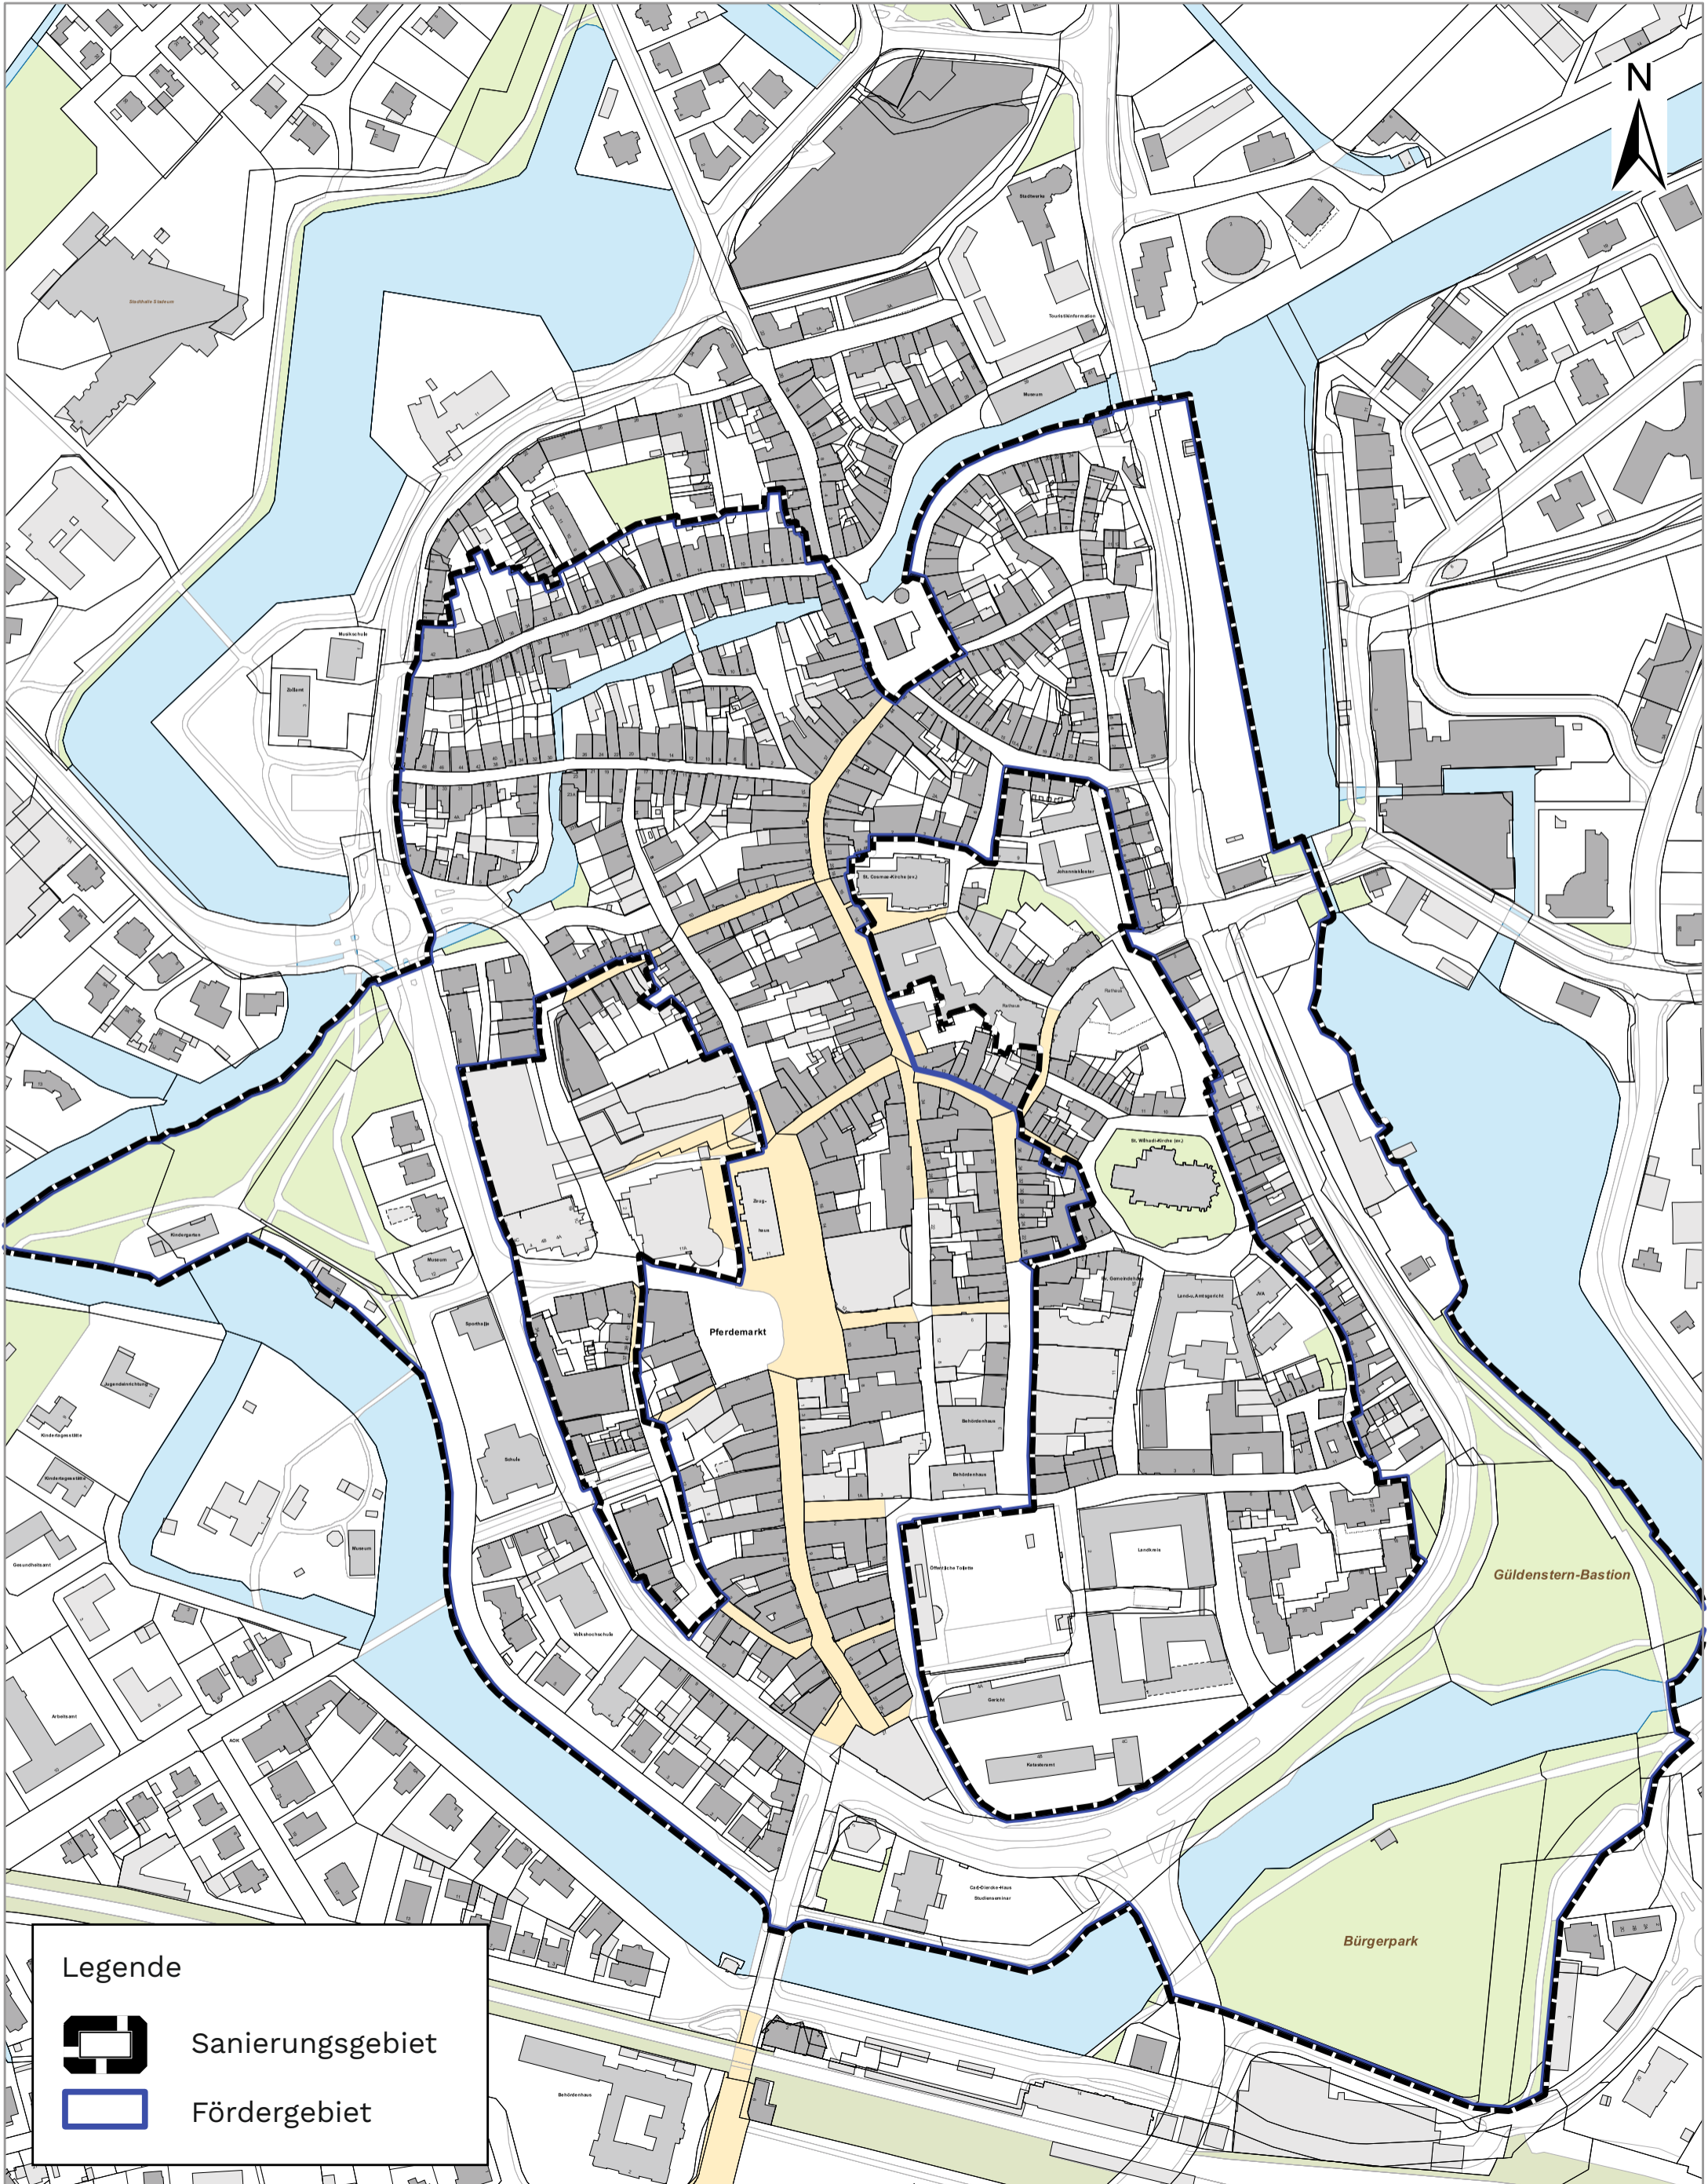

2. Sanierungssatzung „Stade-Altstadt“

Anlage 1: Geltungsbereich des Sanierungs- und Fördergebietes

Liegenschaftskarte 1:3.000

Erstellt am 28.05.2025

2. Sanierungssatzung „Stade-Altstadt“

zu Anlage 1: Planausschnitt der Erweiterung des Sanierungsgebietes

Liegenschaftskarte 1:500

Erstellt am 28.05.2025